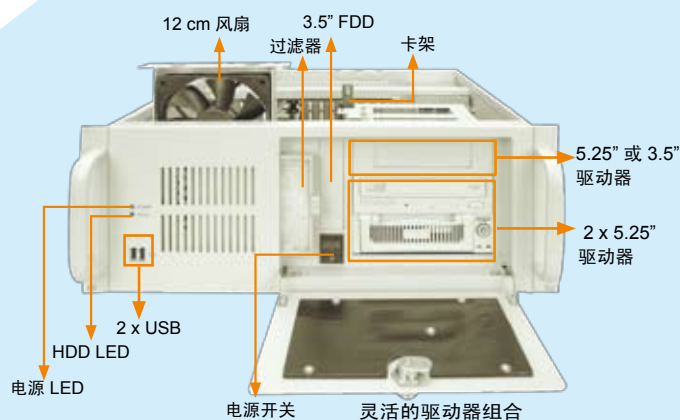

RACK-360G

4U 14 槽全长卡机架式机箱

特征

- ◆ 成本效益, 符合 RoHS
- ◆ 灵活的驱动器组合
- ◆ 两个 USB 接口在前置面板上
- ◆ 12cm 风扇带更换风扇过滤器
- ◆ 可锁前面板, 防止未经授权的访问

规格

| | |
|--------------|--|
| ◆ 材质 | 重金属 |
| ◆ SBC 类型 | 全长卡, CPU 卡 |
| ◆ 驱动器组合 | 3 x 5.25" + 1 x 3.5" HDD 或 2 x 5.25" + 2 x 3.5" HDD 或 2 x 5.25" + 1 x 3.5" HDD + 1 x 前置 3.5" 或 2 x 5.25" + 2 x 前置 3.5" |
| ◆ 风扇 | 1 x 12 cm |
| ◆ I/O 接口 | 2 x USB |
| ◆ I/O 扩展口 | 2 x COM, 2 x LPT |
| ◆ 扩展槽 | 14 槽 RACK-360G 7 槽 RACK-360GATX |
| ◆ 指示灯 | 电源, HDD |
| ◆ 开关 | 电源开关, 复位开关 |
| ◆ 工作温度 | 0°C~50°C |
| ◆ 相对湿度 | 10% ~ 90% |
| ◆ 颜色 | B: 黑色 / W: 白色 |
| ◆ 重量 (净重/毛重) | 11 kg / 15.4 kg |
| ◆ 尺寸 (DxWxH) | 435.5 mm x 431mm x 176 mm |

RACK-360G 可支持单个 PS/2 电源. 想了解更强更多的电源产品, 请访问 www.ieiworld.com.cn

订购信息

| 型号 | 描述 |
|------------------------------|--|
| RACK-360G [C] -R22/ACE-935AL | 4U 14-slot Rackmount Chassis, USB, (Black/White), W/ACE-935AL-RS PSU (300W), RoHS |
| RACK-360G [C] -R22/A130A | 4U 14-slot Rackmount Chassis, (Black/White), 1 x 12cm fan, with ACE-A130A-R10 (300W ATX model), RoHS |
| RACK-360G [C] ATX-R22/A130A | 4U ATX Rackmount Chassis, (Black/White), 1 x 12cm fan, with ACE-A130A-R10 (300W ATX model), RoHS |