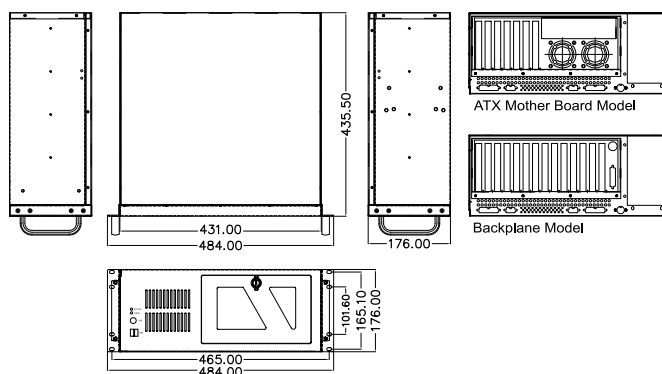

RACK-360G

4U 14 槽全长卡机架式机箱

特征

- ◆ 成本效益, 符合 RoHS
- ◆ 灵活的驱动器组合
- ◆ 两个 USB 接口在前置面板上
- ◆ 12cm 风扇带更换风扇过滤器
- ◆ 可锁前面板, 防止未经授权的访问

规格

| | |
|--------------|--|
| ◆ 材质 | 重金属 |
| ◆ SBC 类型 | 全长卡, CPU 卡 |
| ◆ 驱动器组合 | 3 x 5.25" + 1 x 3.5" HDD 或 2 x 5.25" + 2 x 3.5" HDD 或 2 x 5.25" + 1 x 3.5" HDD + 1 x 前置 3.5" 或 2 x 5.25" + 2 x 前置 3.5" |
| ◆ 风扇 | 1 x 12 cm |
| ◆ I/O 接口 | 2 x USB |
| ◆ I/O 扩展口 | 2 x COM, 2 x LPT |
| ◆ 扩展槽 | 14 槽 RACK-360G 7 槽 RACK-360GATX |
| ◆ 指示灯 | 电源, HDD |
| ◆ 开关 | 电源开关, 复位开关 |
| ◆ 工作温度 | 0°C~50°C |
| ◆ 相对湿度 | 10% ~ 90% |
| ◆ 颜色 | B: 黑色 / W: 白色 |
| ◆ 重量 (净重/毛重) | 11 kg / 15.4 kg |
| ◆ 尺寸 (DxWxH) | 435.5 mm x 431mm x 176 mm |

尺寸 (单位: mm)

底板

| 型号 | SBC 类型 | PCI | ISA | PCIe | | | | 电源接口 |
|-------------|-----------|-----|-----|------|----|-----|------|--------|
| | | | | x1 | x4 | x16 | PCIx | |
| PCI-13SD-RS | PICMG 1.0 | 3+4 | 3+3 | 0 | 0 | 0 | 0 | AT/ATX |
| PCI-14S2-RS | PICMG 1.0 | 4 | 8 | 0 | 0 | 0 | 0 | AT/ATX |
| PCI-14S3-RS | PICMG 1.0 | 4 | 9 | 0 | 0 | 0 | 0 | AT/ATX |
| PX-14S3-RS | PICMG 1.0 | 12 | 2 | 0 | 0 | 0 | 0 | AT/ATX |
| PX-14S5-RS | PICMG 1.0 | 7 | 6 | 0 | 0 | 0 | 0 | AT/ATX |
| BP-14S-RS | ISA | 0 | 14 | 0 | 0 | 0 | 0 | AT |
| PE-6S | PICMG 1.3 | 2 | 0 | 2 | 0 | 1 | 0 | ATX |
| PE-10S | PICMG 1.3 | 4 | 0 | 4 | 0 | 1 | 0 | ATX |
| PE-10S2 | PICMG 1.3 | 4 | 0 | 4 | 0 | 1 | 0 | ATX |
| PXE-12S | PICMG 1.3 | 4 | 0 | 0 | 0 | 1 | 6 | ATX |
| PE-13SD | PICMG 1.3 | 4 | 0 | 4 | 1 | 2 | 0 | ATX |
| PXE-13S | PICMG 1.3 | 8 | 0 | 3 | 0 | 1 | 0 | ATX |
| SPXE-14S | PICMG 1.3 | 0 | 0 | 12 | 0 | 0 | 0 | ATX |